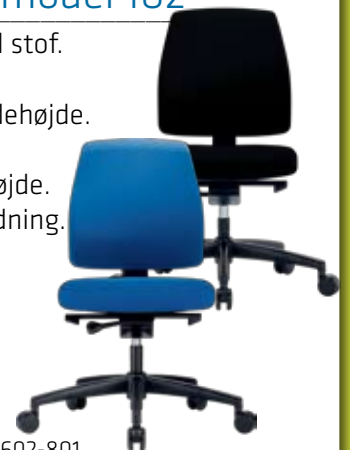

## Køb 3 kontorstole og få en Samsung 21,5" fladskærm

- Bredformatet 16:9.
- Dynamisk kontrast på 15 000:1.
- Color effect.
- MagicBright 3.
- Magic Tune.

- Best.nr.: 1502946

**Pr. stk. kr. 2.495,-**  
Normalpris kr. 3.493,-

## Goal kontorstol model 102

Med sort eller blå Citadel stof.

- Synkronmekanik.
- Grundindstilling af sædehøjde.
- Vægtregulering.
- Indstilling af ryglænsøjde.
- Indstilling af sædehældning.
- Sort fodkryds.